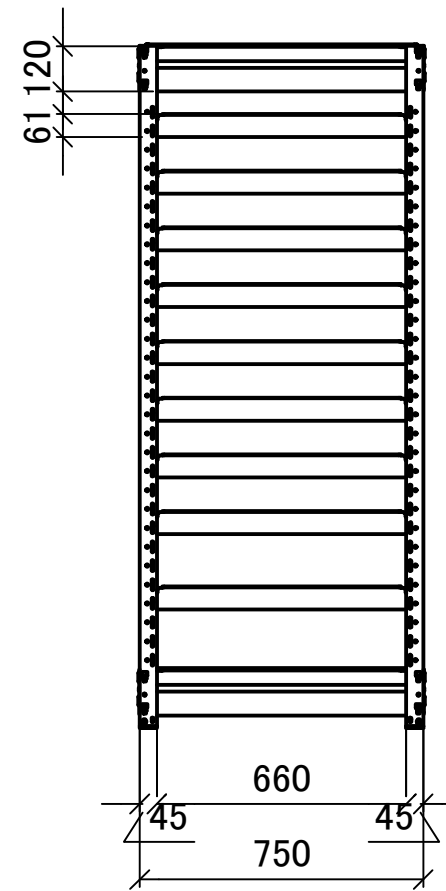

500kg/段 高さ1800×横幅1550×奥行750×11段(枚) 単体 1台

備考:YSシリーズ:支柱×4本 単体自立型 ホワイトグレー

DATE 2025-07-04
DRAWN
CHECKED

PROJECT
TITLE スチールラック 中量YS 三面図

PROJECT NO.
USER

SCALE 1:20
SHEET NO. 1:1