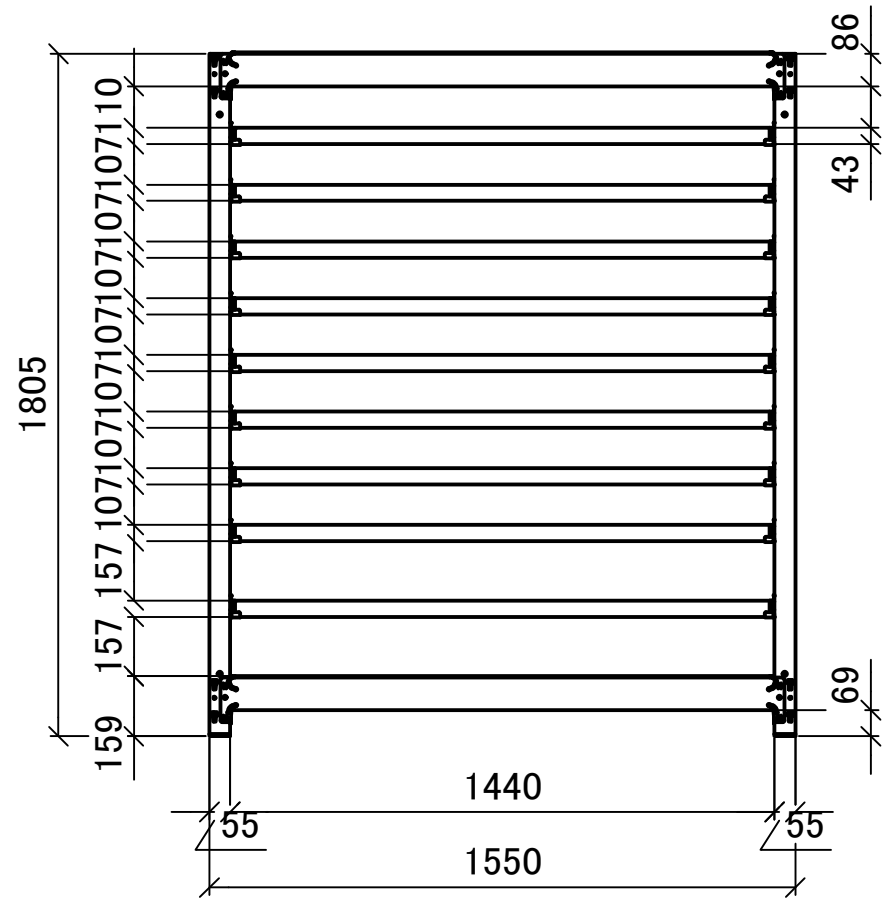

500kg/段 高さ1800×横幅1550×奥行750×11段(枚) 単体 1台

備考:YSシリーズ:支柱×4本 単体自立型 ホワイトグレー

DATE 2025-07-04
DRAWN
CHECKED

PROJECT
TITLE スチールラック 中量YS 三面図

PROJECT NO.
USER

SCALE 1:20
SHEET NO. 1:1